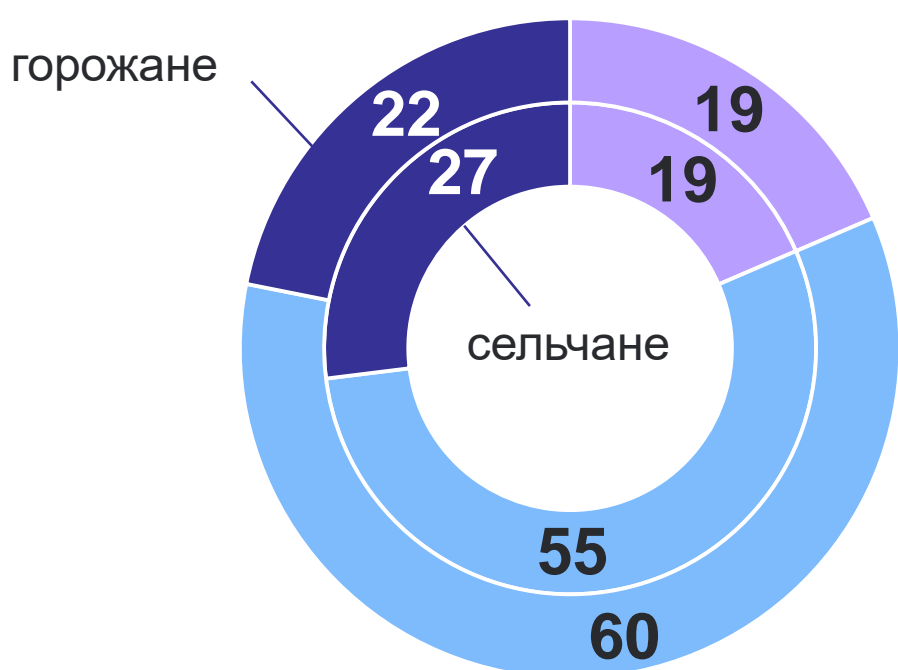

Сравнение возрастного состава горожан и сельчан

Распределение городского и сельского населения по основным возрастным группам; в % к итогу