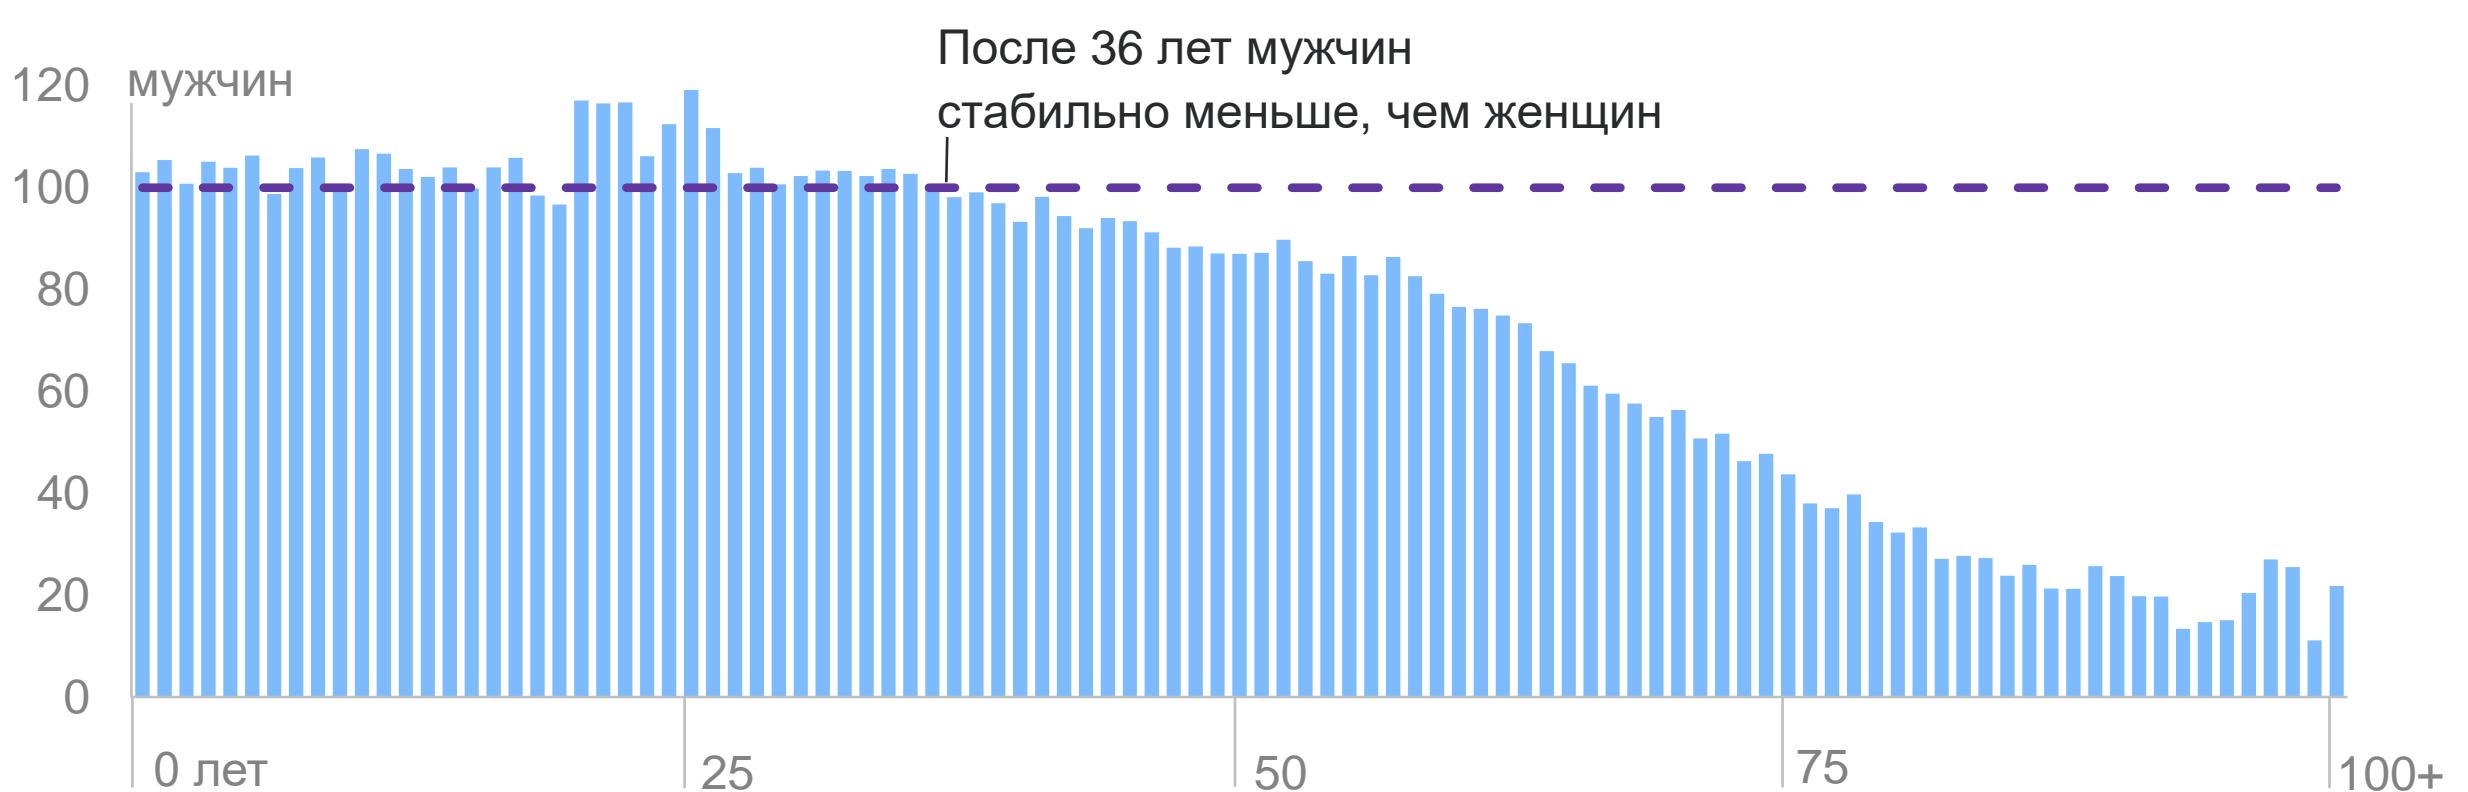

Соотношение мужчин и женщин в разных возрастах

На 100 женщин соответствующего возраста приходится мужчин