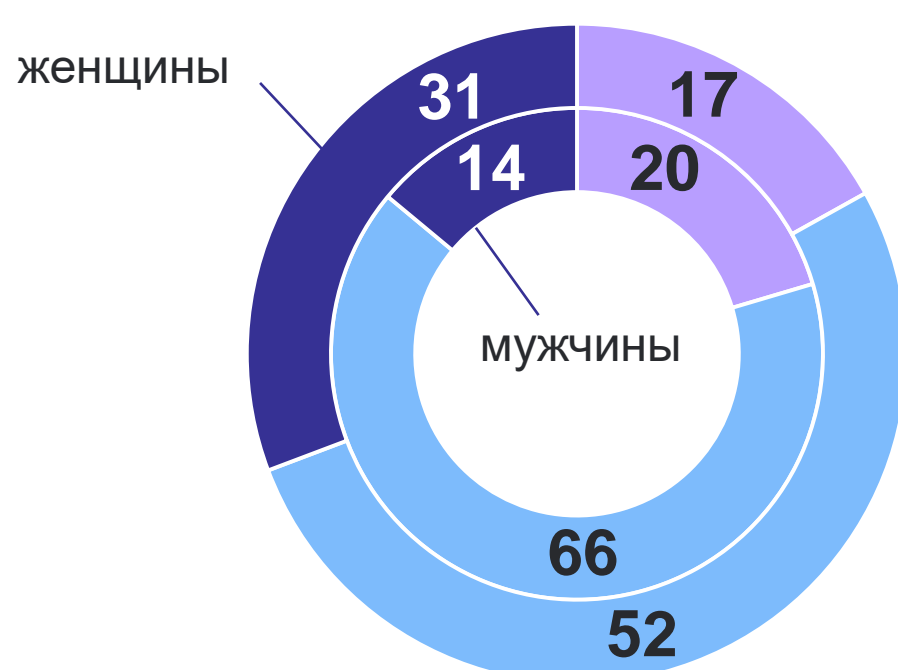

Сравнение возрастного состава женщин и мужчин

Распределение женщин и мужчин по основным возрастным группам; в % к итогу